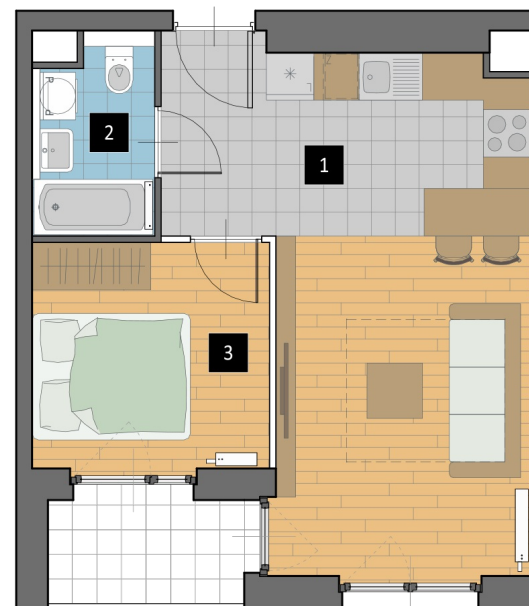

Ilość pokoi

2

Piętro

1

Ekspozycja

E

Pokój z aneksem kuchennym

24.51 m²

Łazienka

3.59 m²

Sypialnia

8.41 m²

Balkon

2.88 m²

Powierzchnia całkowita obliczana wg. normy PN-ISO 9836 z 1997 z uwzględnieniem powierzchni pod ścianami działowymi

Biuro sprzedaży