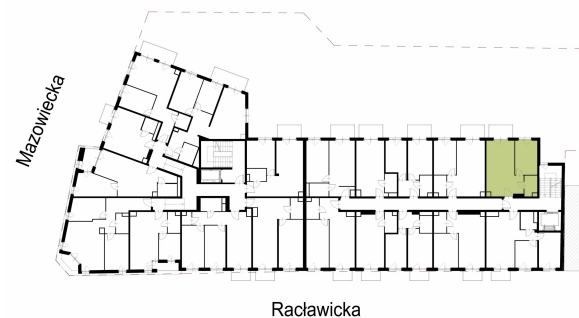

Ilość pokoi

2

Piętro

3

Ekspozycja

W

Pokój z aneksem kuchennym

25.89 m²

Łazienka

3.61 m²

Sypialnia

11.45 m²

Balkon

4.2 m²

Powierzchnia całkowita obliczana wg. normy PN-ISO 9836 z 1997 z uwzględnieniem powierzchni pod ścianami działowymi

Biuro sprzedaży