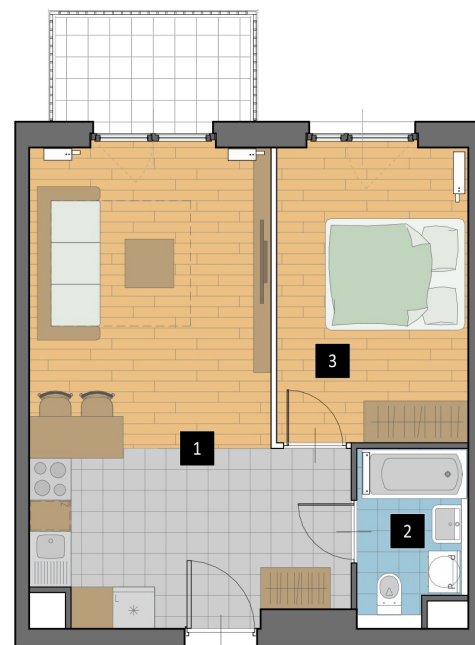

Ilość pokoi

2

Piętro

3

Ekspozycja

W

Pokój z aneksem kuchennym

25.89 m²

Łazienka

3.61 m²

Sypialnia

11.45 m²

Balkon

4.2 m²

Powierzchnia całkowita obliczana wg. normy PN-ISO 9836 z 1997 z uwzględnieniem powierzchni pod ścianami działowymi

Biuro sprzedaży