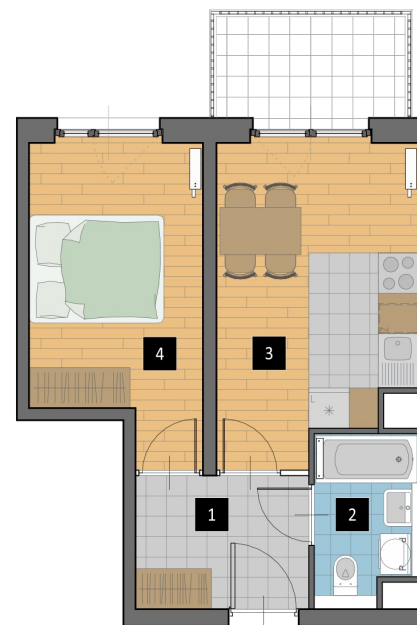

Ilość pokoi

2

Piętro

4

Ekspozycja

W

Korytarz **4.95 m²**

Łazienka **3.61 m²**

Pokój z aneksem kuchennym **12.94 m²**

Sypialnia **10.84 m²**

Balkon **4.2 m²**

Powierzchnia całkowita obliczana wg. normy PN-ISO 9836 z 1997 z uwzględnieniem powierzchni pod ścianami działowymi

Biuro sprzedaży